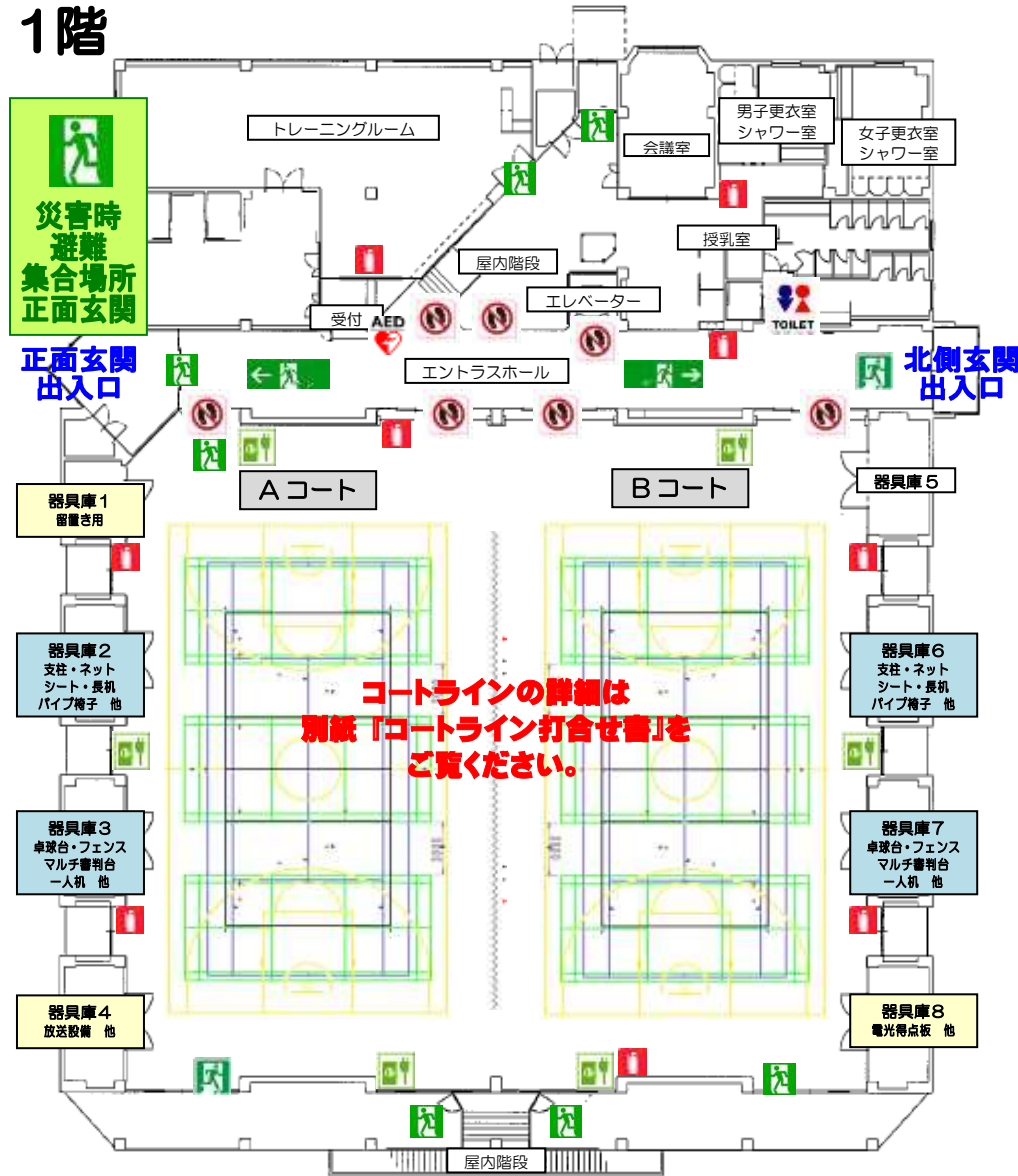

西川総合体育館 大会・イベント/一般特別 利用 会場導線打合せ書 [複写可]

1F エントランスホール以外は土足厳禁です。他のエリアをご利用される方は内履きをお持ちください。

1階

2階