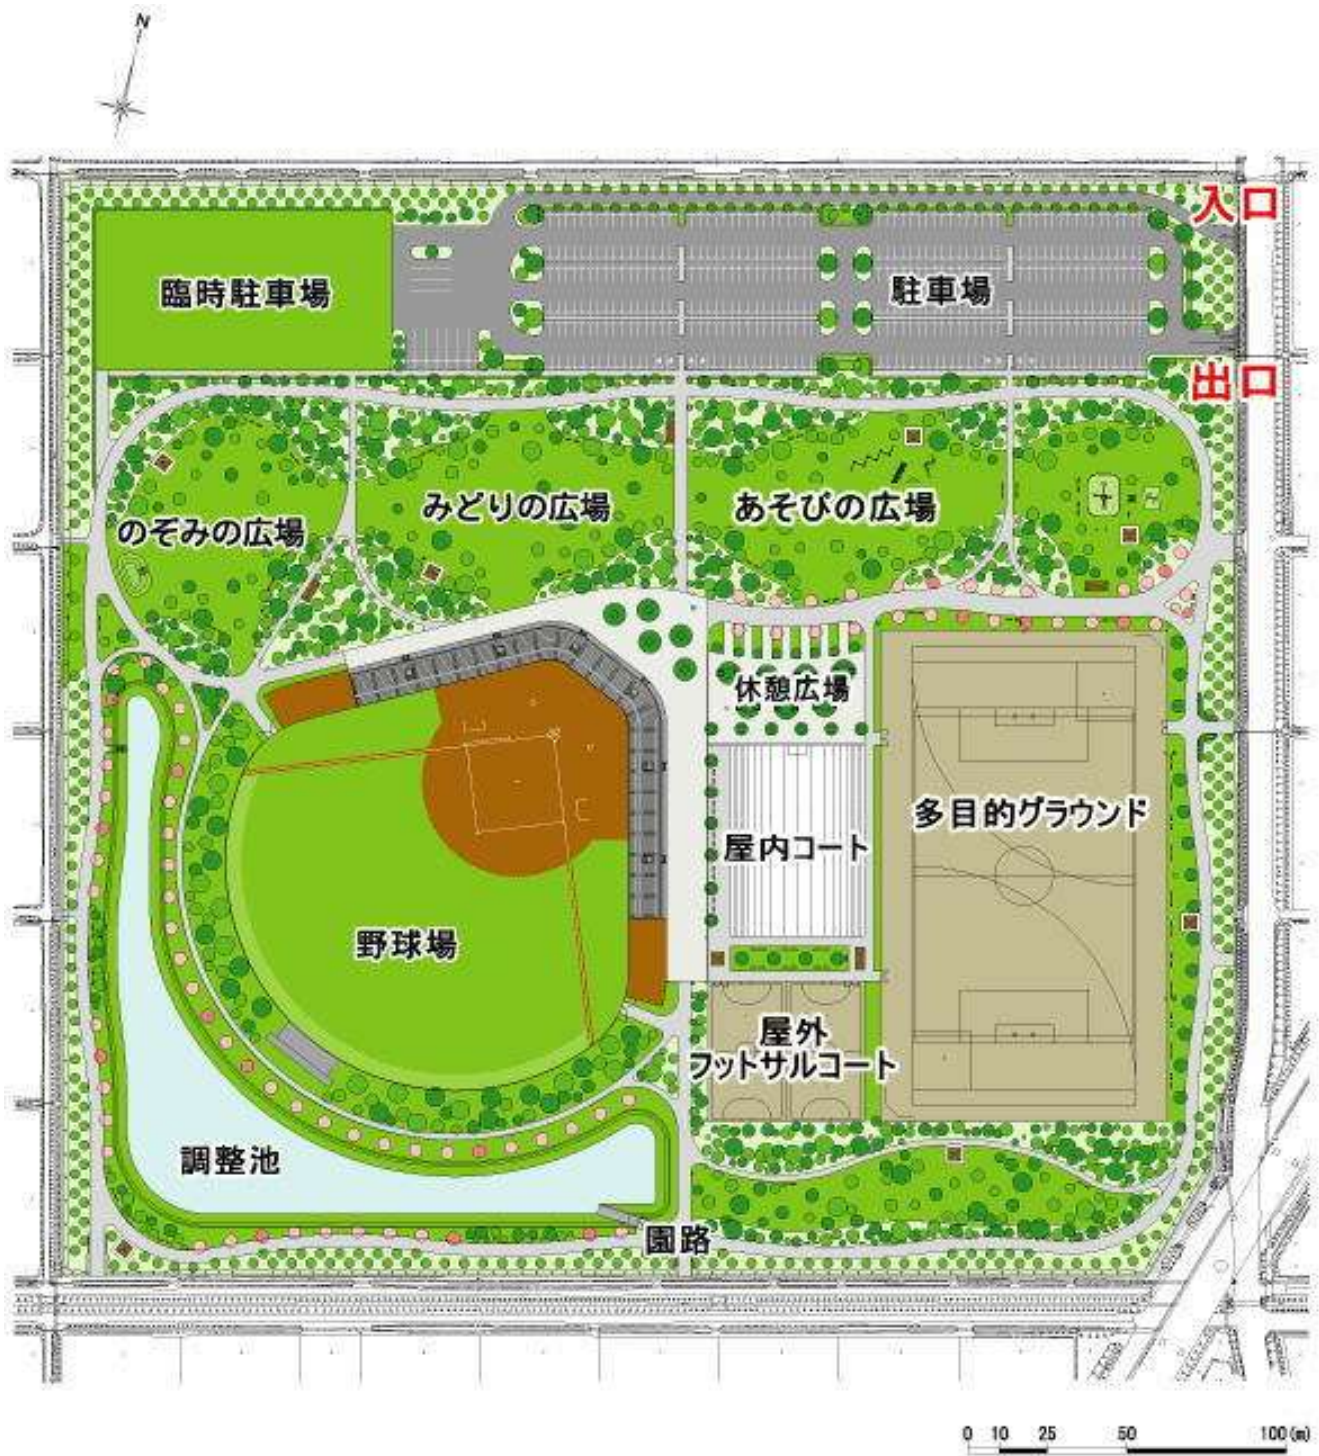

みどりと森の運動公園体育施設 大会・イベント/一般特別 利用

会場導線打合せ表 **公園・体育施設** [複写可]

【新潟市西区】

みどりと森の運動公園体育施設

Powered by TEAM SPOFIT

【ホームページ】 <http://www.spofit.jp/>
【携帯対応ブログ】 <http://spofit.cocolog-nifty.com/>

〒950-1121
新潟市西区板井 1018 番地 1
体育施設管理事務所
【野球場内】

025-379-3766

025-379-3777

**災害時
避難
集合場所
休憩広場**

**AED
野球場
玄関
AED
設置**