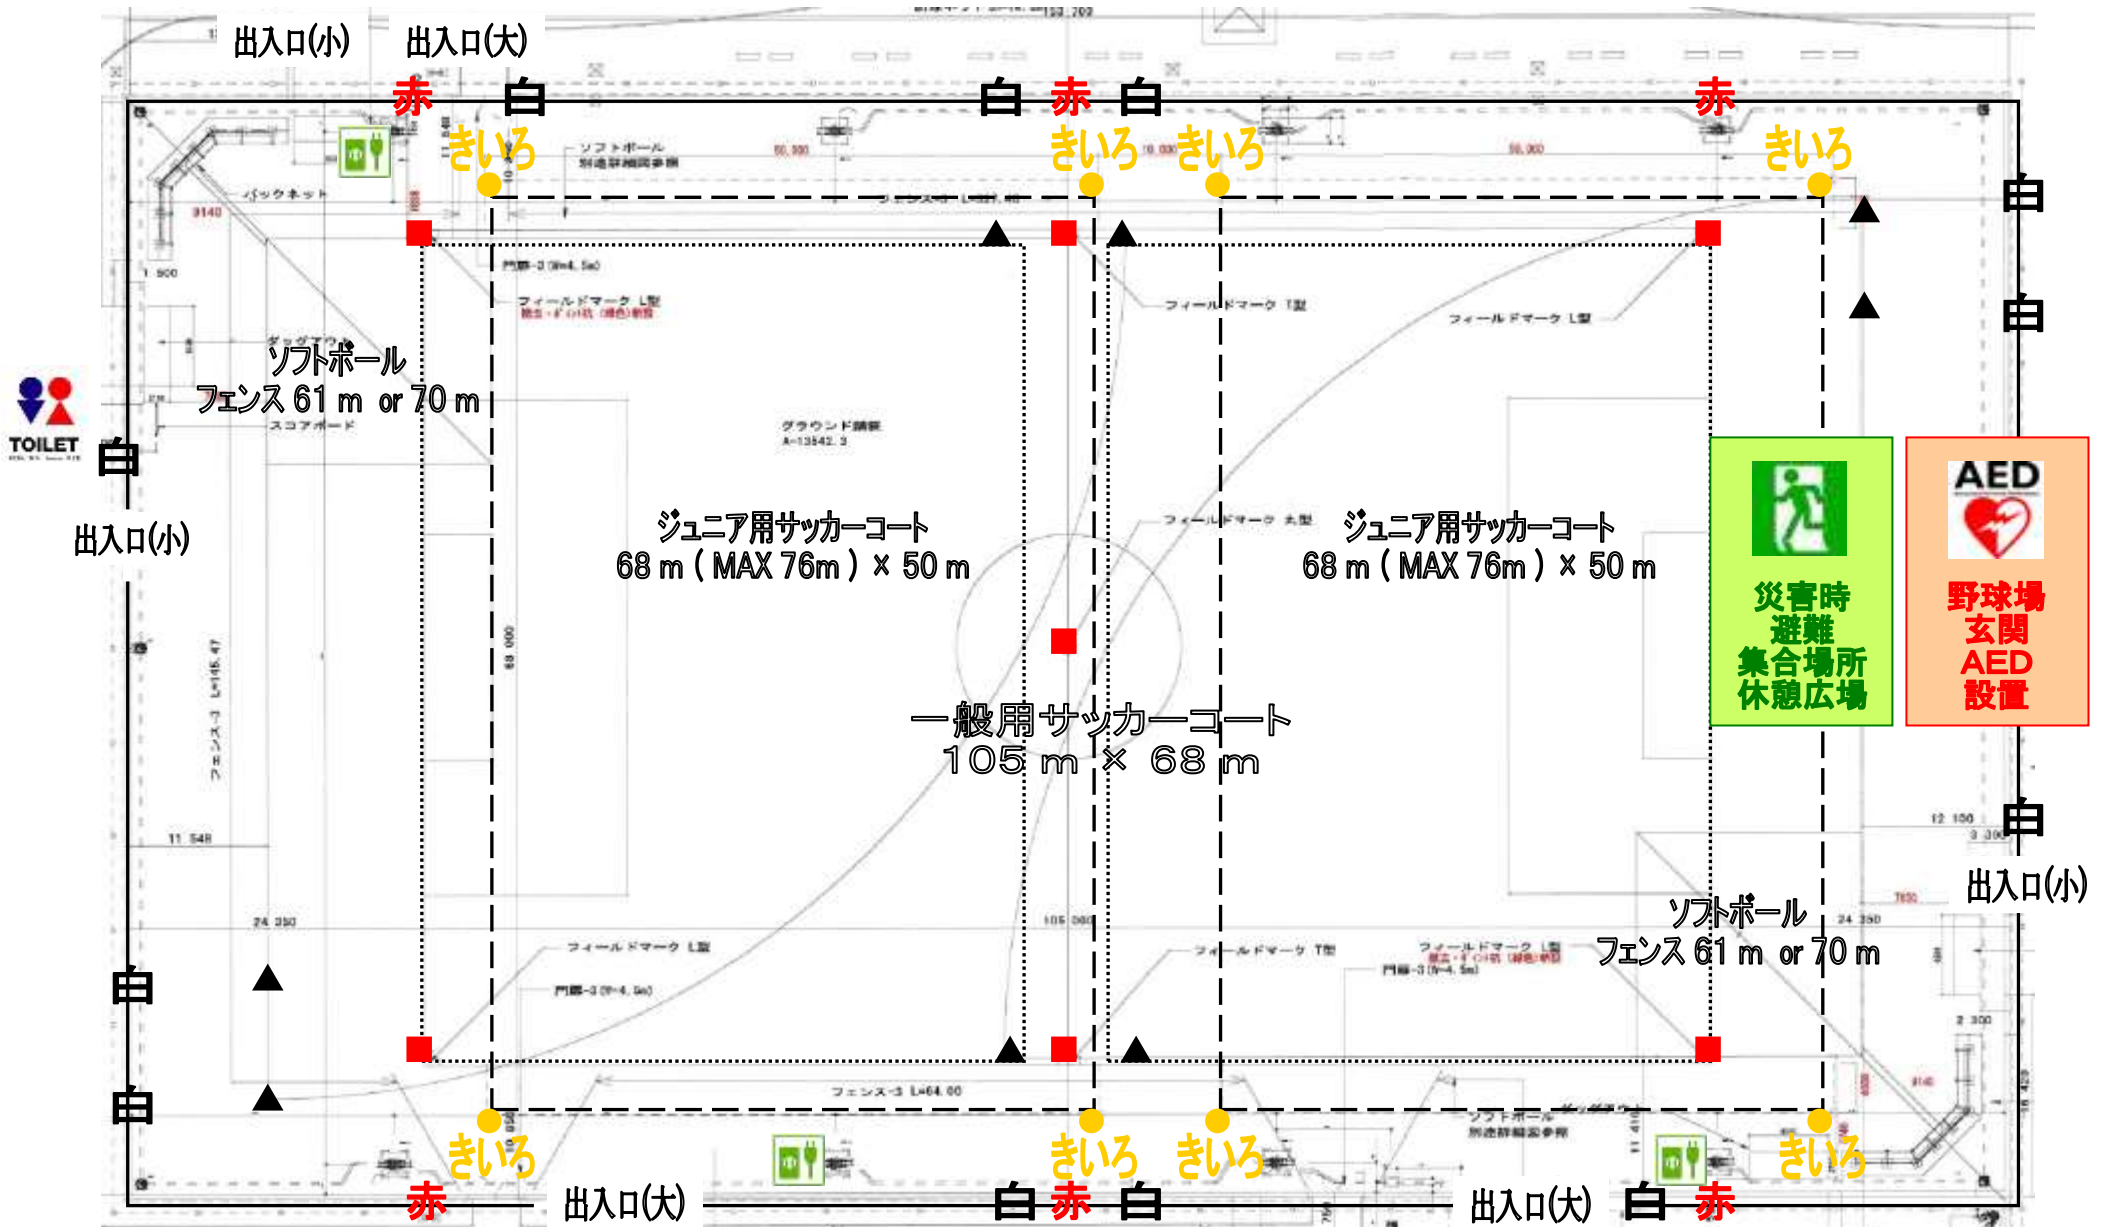

みどり森の運動公園体育施設 大会・イベント/一般特別 利用 会場導線打合せ書 多目的グラウンド [複写可]

□ 複写を主催者に渡す。